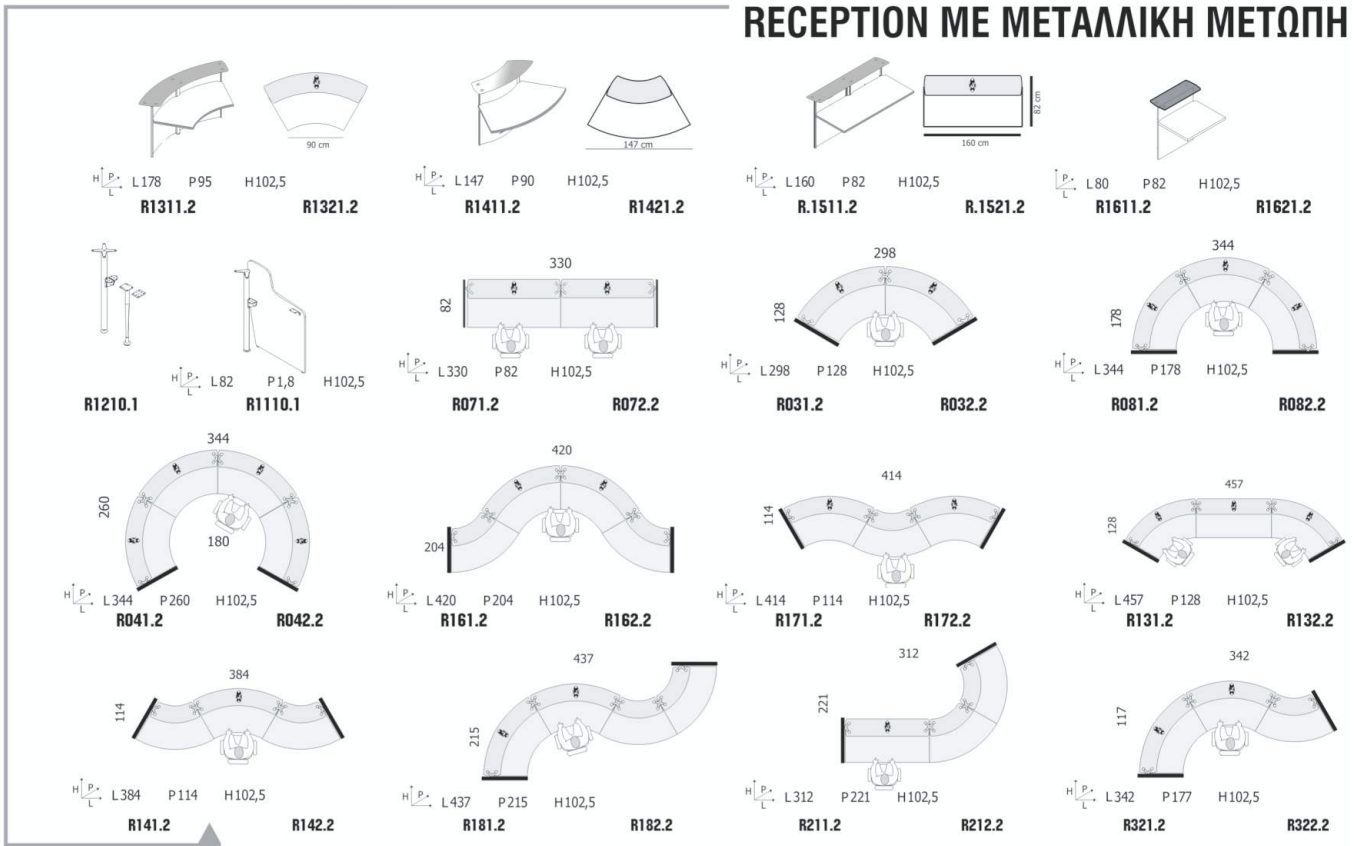

RECEPTION ΜΕ ΜΕΤΑΛΛΙΚΗ ΜΕΤΩΠΗ