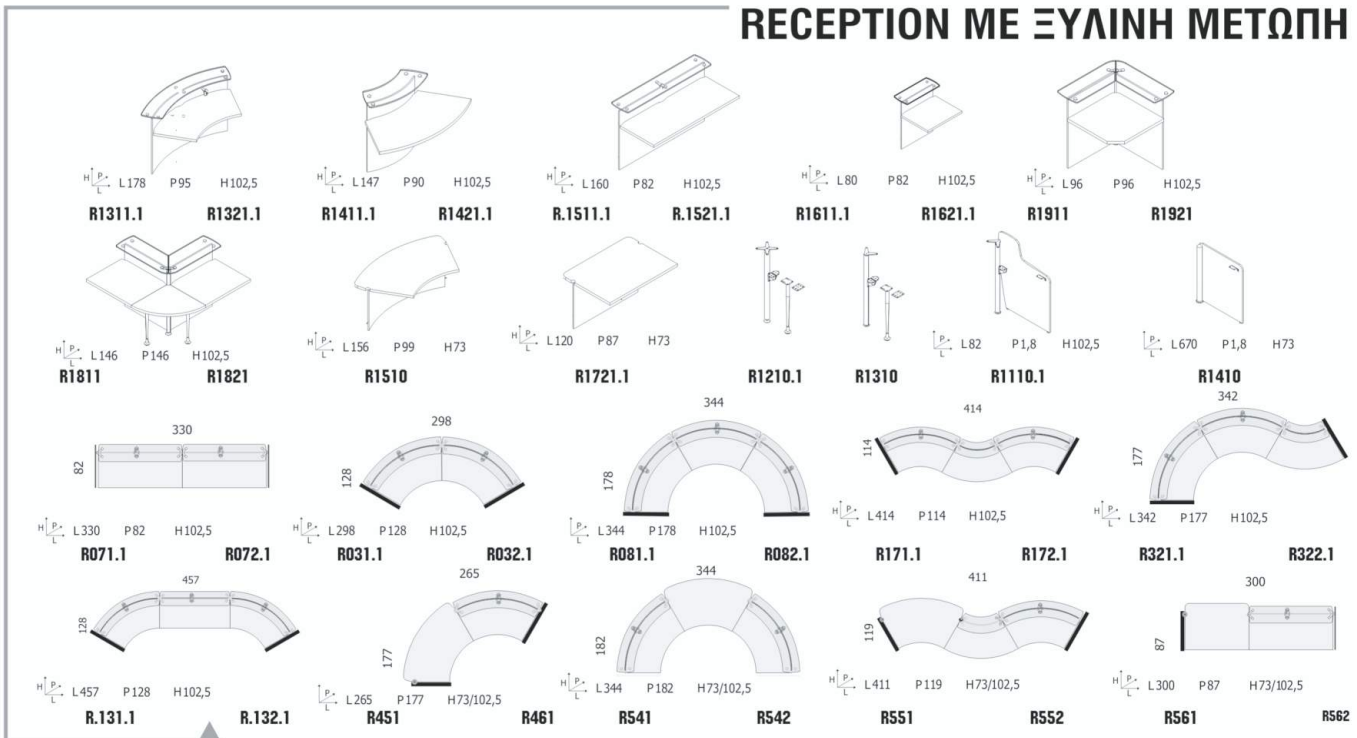

RECEPTION ΜΕ ΞΥΛΙΝΗ ΜΕΤΩΠΗ